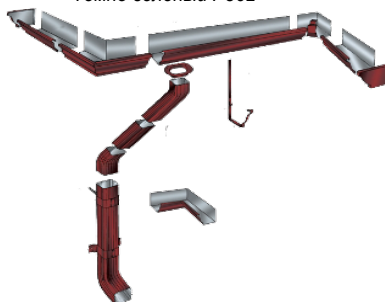

Водосточная система прямоугольного сечения

Цена в рублях (включая НДС).

Цены действительны с 01 марта 2011г.

№	Наименование	Ед. изм.	Цена, руб.
1	Желоб водосточный 120x86x3000	шт.	590
2	Держатель желоба 120x86	шт.	105
3	Заглушка желоба 120x86 правая	шт.	55
4	Заглушка желоба 120x86 левая	шт.	55
5	Угол желоба 120x86 наружный (сварной)	шт.	395
6	Угол желоба 120x86 внутренний (сварной)	шт.	345
7	Угол желоба 120x86 наружный	шт.	395
8	Угол желоба 120x86 внутренний	шт.	345
9	Воронка выпускная 76x102	шт.	70
10	Труба водосточная 76x102x3000	шт.	675
11	Труба водосточная 76x102x2000	шт.	450
12	Труба водосточная 76x102x3000 с коленом	шт.	740
13	Труба водосточная 76x102x1000 с коленом	шт.	310
14	Держатель трубы 76x102 (на кирпич)	шт.	90
15	Держатель трубы 76x102 (на дерево)	шт.	75
16	Колено трубы 76x102 (60°)	шт.	185

Стоимость упаковки включена в цену

Материал: пластизол Solano 200 мкм.

Стандартные цвета:

Белый RAL9010
Коричневый RAL8017
Вишня P363
Темно-зеленый P362