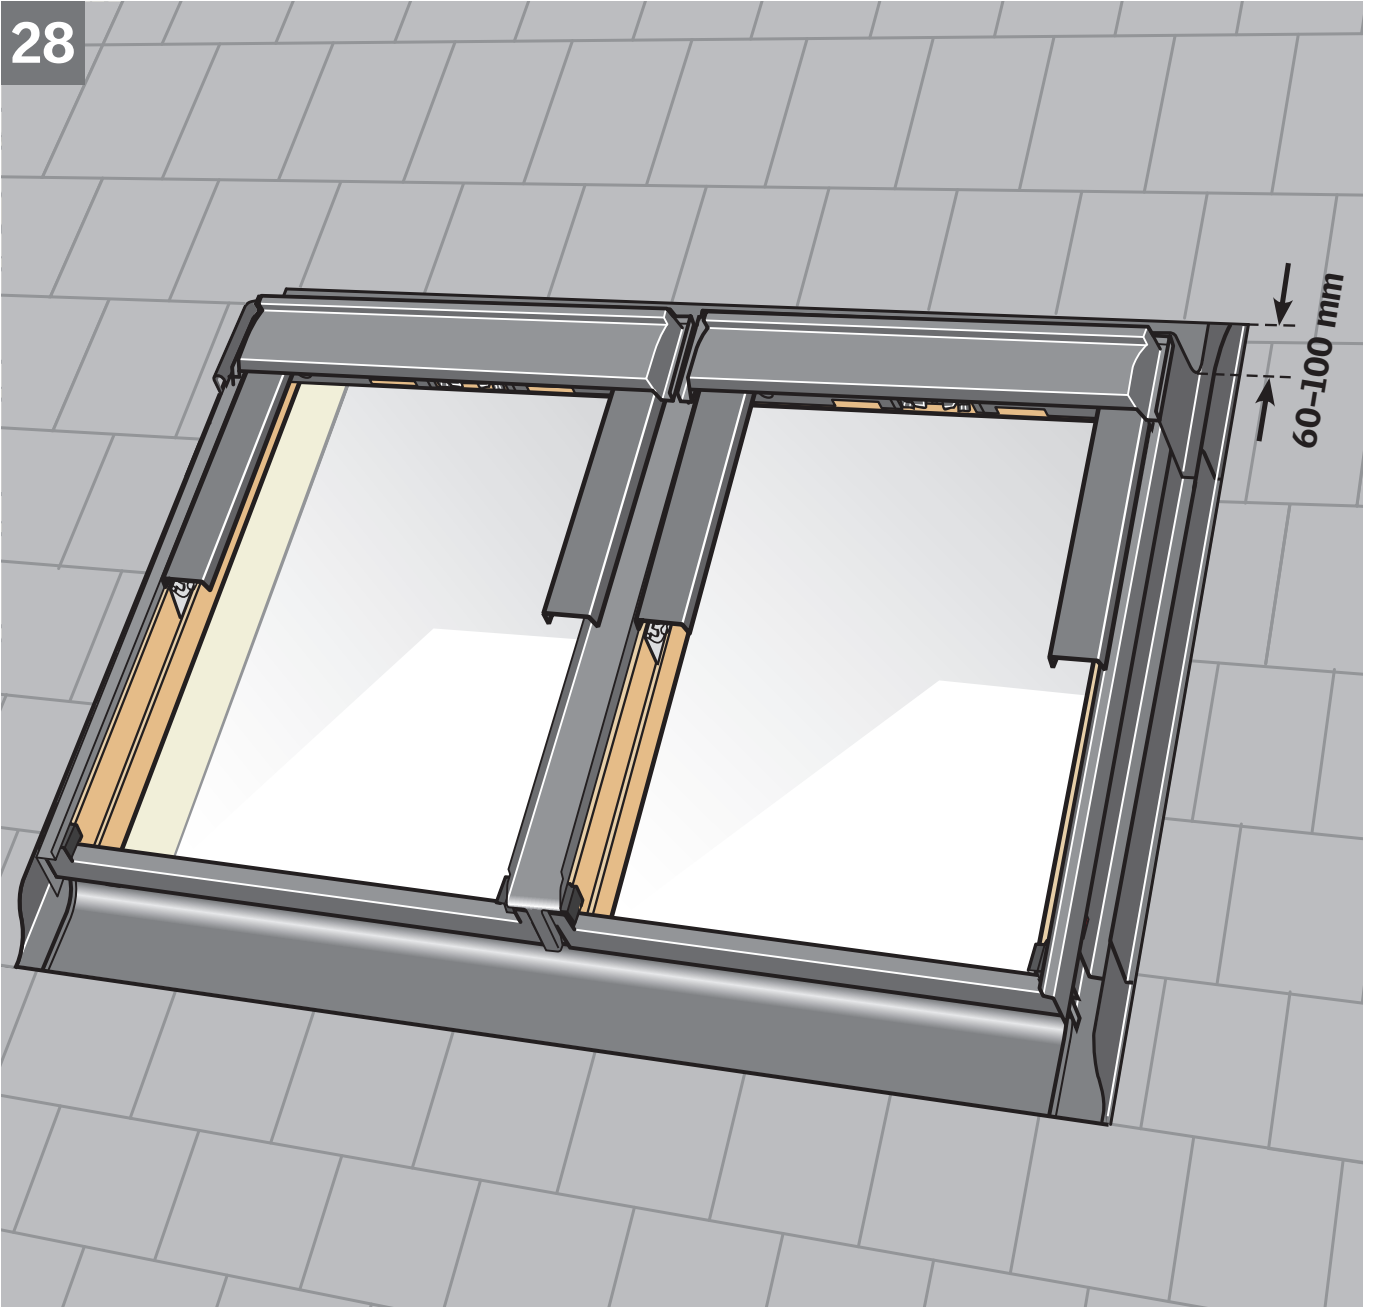

25

a

New

b

26

GPL / GPU
GTL / GDL

27

AR: VELUX Argentina S.A.
348 4 639944