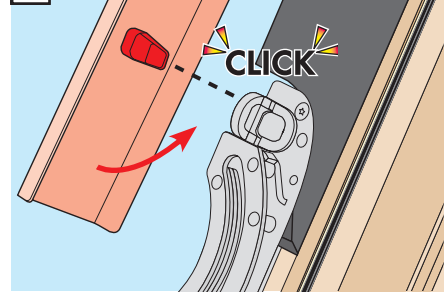

25

a

New

b

26

GPL / GPU
GTL / GDL