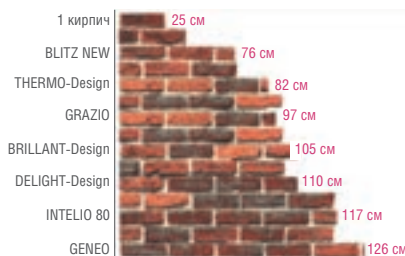

ЭНЕРГОСБЕРЕГАЮЩИЕ ОКНА REHAU

Окна REHAU даже в самую лютую зиму превратят Ваш дом в оазис тепла и уюта и защитят от холода не хуже кирпичной стены. Они надежно блокируют проникновение холода, ветра и атмосферных осадков.

Так, окно из профилей GENEО с 6-камерным строением и системной глубиной 86 мм по теплотехническим характеристикам эквивалентно кирпичной стене толщиной 1,3 м.

Теплосбережение окон REHAU эквивалентно толщине кирпичной стены, см: